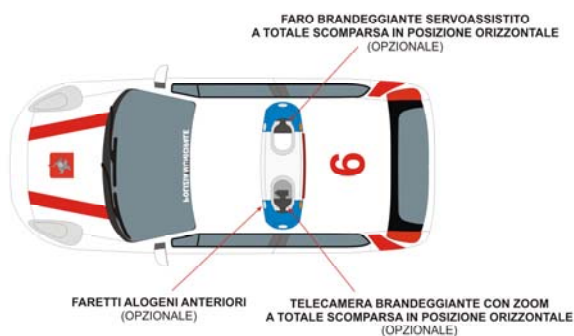

FIRENZE

Villa "La Quiete alle Montalve" – Via di Boldrone, 2 – 50141 zona Careggi

Martedì 24 marzo 2009

PRESENTAZIONE DELLA NUOVA LEGGE REGIONALE TOSCANA PER LE POLIZIE LOCALI

UNO DEGLI SCOPI PRINCIPALI DELLA NUOVA LEGGE REGIONALE È QUELLO DI INTEGRARE IN UN UNICO DISPOSITIVO ACUSTICO LUMINOSO TUTTE LE FUNZIONI UTILI AL SERVIZIO DI POLIZIA LOCALE, LASCIANDO IL TETTO DEL VEICOLO PIÙ LIBERO POSSIBILE. ESSE DEVONO AVERE UN ALLOGGIO INTERNO AL MODULO BARRA, A TOTALE SCOMPARSA IN FASE DI NON UTILIZZO. IN CASO DI ACQUISTO DI UN MODULO BARRA BASE, OVVERO SENZA OPTIONAL, SI CONSIGLIA DI PREDISPORLO DA SUBITO PER UN'EVENTUALE FUTURA INTEGRAZIONE CON GLI ACCESSORI SEGNALATI NEI DISEGNI, ONDE EVITARE LA SOSTITUZIONE DEL MODULO BARRA STESSO.

RIEPILOGO LEGGE REGIONALE TOSCANA

IL MODULO BARRA "NEW COMPACT" BASE E' COMPOSTO DA 4 LAMPEGGIATORI ANGOLARI FLASH, 4 LUCI DI CROCIERA A LED, 1 SISTEMA AMPLI VOCE, 1 SIRENA BITONALE ELETTRONICA 100 W, 1 PULSANTIERA DI GESTIONE. IL FARO SERVOASSISTITO E LA TELECAMERA NON SONO PREVISTI NELL'ALLESTIMENTO BASE MA POSSONO ESSERE INSTALLATI IN UN SECONDO MOMENTO. POSSIBILITA' DI INSERIRE TUTTI GLI ACCESSORI OPZIONALI SOPRA DESCRITTI

IL MODULO BARRA "PHOENIX" BASE E' COMPOSTO DA 4 LAMPEGGIATORI ANGOLARI FLASH, 2 LUCI DI CROCIERA ALOGENE, 1 SISTEMA AMPLI VOCE, 1 SIRENA BITONALE ELETTRONICA 100 W, 1 PULSANTIERA DI GESTIONE. IL FARO SERVOASSISTITO NON E' PREVISTO NELL'ALLESTIMENTO BASE E DEVE ESSERE EVENTUALMENTE RICHIESTO AL MOMENTO DEL MONTAGGIO. NON E' PREVISTA LA PREDISPOSIZIONE PER LA TELECAMERA. POSSIBILITA' DI INSERIRE TUTTI GLI ACCESSORI OPZIONALI SOPRA DESCRITTI