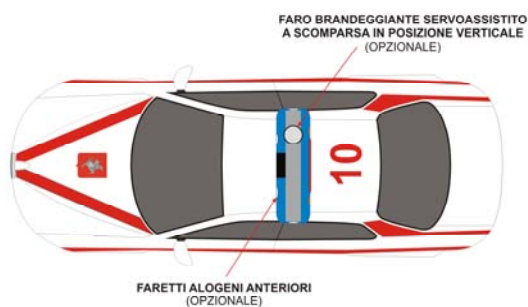

FIRENZE

Villa "La Quiete alle Montalve" – Via di Boldrone, 2 – 50141 zona Careggi

Martedì 24 marzo 2009

PRESENTAZIONE DELLA NUOVA LEGGE REGIONALE TOSCANA PER LE POLIZIE LOCALI

UNO DEGLI SCOPI PRINCIPALI DELLA NUOVA LEGGE REGIONALE È QUELLO DI INTEGRARE IN UN UNICO DISPOSITIVO ACUSTICO LUMINOSO TUTTE LE FUNZIONI UTILI AL SERVIZIO DI POLIZIA LOCALE, LASCIANDO IL TETTO DEL VEICOLO PIÙ LIBERO POSSIBILE. ESSE DEVONO AVERE UN ALLOGGIO INTERNO AL MODULO BARRA, A TOTALE SCOMPARSA IN FASE DI NON UTILIZZO. IN CASO DI ACQUISTO DI UN MODULO BARRA BASE, OVVERO SENZA OPTIONAL, SI CONSIGLIA DI PREDISPORLO DA SUBITO PER UN'EVENTUALE FUTURA INTEGRAZIONE CON GLI ACCESSORI SEGNALATI NEI DISEGNI, ONDE EVITARE LA SOSTITUZIONE DEL MODULO BARRA STESSO.

RIEPILOGO LEGGE REGIONALE TOSCANA

IL MODULO BARRA "NEW COMPACT" BASE E' COMPOSTO DA 4 LAMPEGGIATORI ANGOLARI FLASH, 4 LUCI DI CROCIERA A LED, 1 SISTEMA AMPLI VOCE, 1 SIRENA BITONALE ELETTRONICA 100 W, 1 PULSANTIERA DI GESTIONE. IL FARO SERVOASSISTITO E LA TELECAMERA NON SONO PREVISTI NELL'ALLESTIMENTO BASE MA POSSONO ESSERE INSTALLATI IN UN SECONDO MOMENTO. POSSIBILITA' DI INSERIRE TUTTI GLI ACCESSORI OPZIONALI SOPRA DESCRITTI

IL MODULO BARRA "PHOENIX" BASE E' COMPOSTO DA 4 LAMPEGGIATORI ANGOLARI FLASH, 2 LUCI DI CROCIERA ALOGENE, 1 SISTEMA AMPLI VOCE, 1 SIRENA BITONALE ELETTRONICA 100 W, 1 PULSANTIERA DI GESTIONE. IL FARO SERVOASSISTITO NON E' PREVISTO NELL'ALLESTIMENTO BASE E DEVE ESSERE EVENTUALMENTE RICHIESTO AL MOMENTO DEL MONTAGGIO. NON E' PREVISTA LA PREDISPOSIZIONE PER LA TELECAMERA. POSSIBILITA' DI INSERIRE TUTTI GLI ACCESSORI OPZIONALI SOPRA DESCRITTI